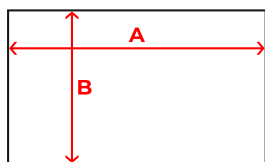

PLAQUE VÉLO 400 RR0401

CARACTÉRISTIQUES

Plaque vélo de route, perforé de 3 trous pour faciliter l'attache.

COMPOSITION

Polypropylène, 318 g/m².

TAILLES

TAILLE UNIQUE

Code Douane : 39202029

SCHÉMA

GUIDE DES TAILLES

TAILLE	TAILLE UNIQUE
A	130 mm
B	90 mm